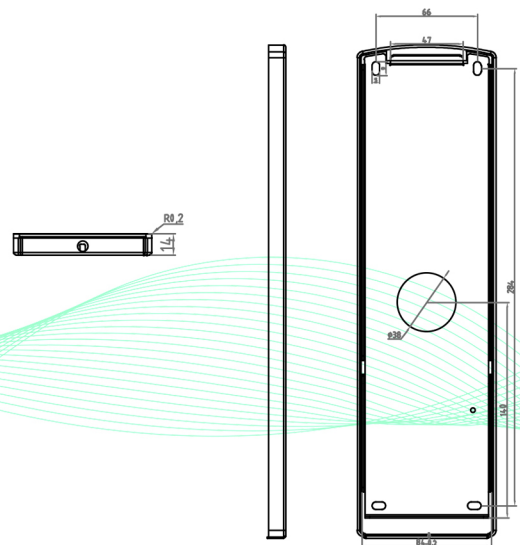

LOP LGR

VITECHLIFT.COM

LOP XM - XBC