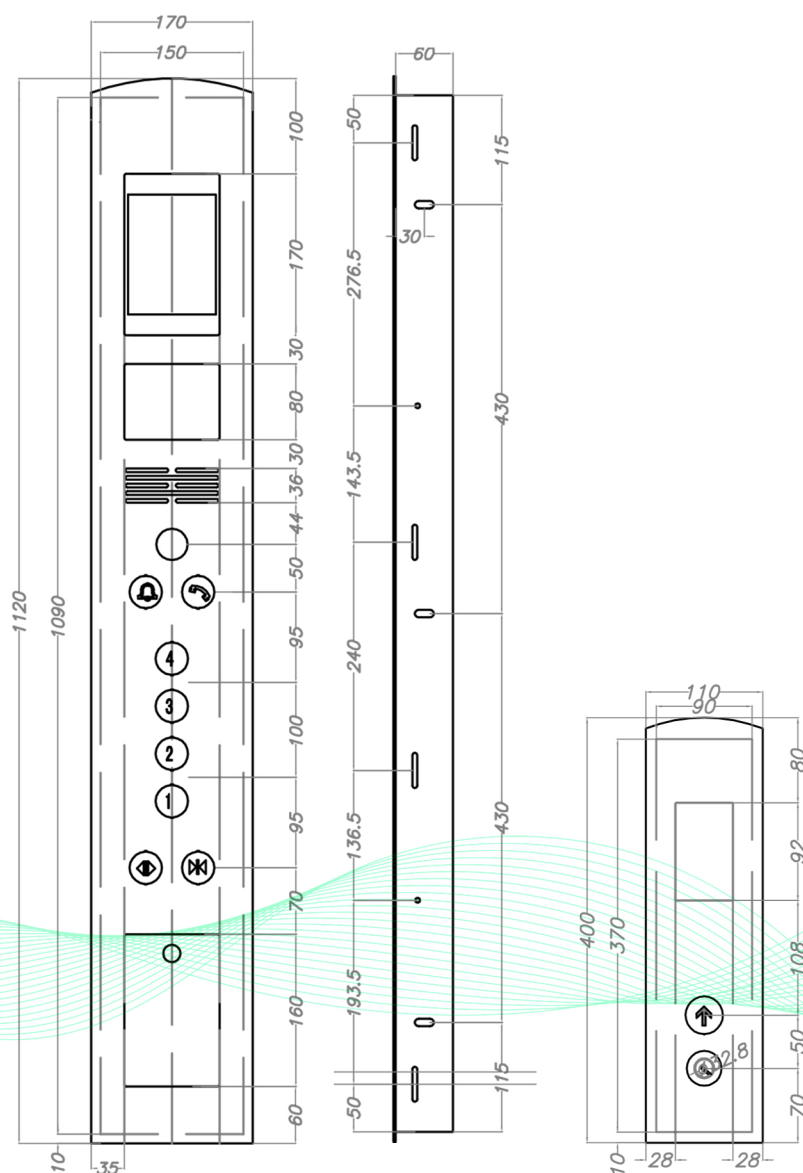

### ĐỐI VỚI TỦ ĐIỀU KHIỂN STEP ĐÃ BAO GỒM:

Board gọi tầng SM03D.  
Board kết nối SM02G.  
Board hiển thị LCD 6.4inch đơn sắc.

## ▲ COP/LOP 090

INOX XEN GƯƠNG VÀNG

**ĐỐI VỚI TỦ ĐIỀU KHIỂN NICE ĐÃ BAO GỒM:**

Board gọi tầng CCB-A.

Board hiển thị LCD 6.4inch đơn sắc.

**ĐỐI VỚI TỦ ĐIỀU KHIỂN STEP ĐÃ BAO GỒM:**

Board gọi tầng SM03D.

Board kết nối SM02G.

Board hiển thị LCD 6.4inch đơn sắc.

COP090

LOP090