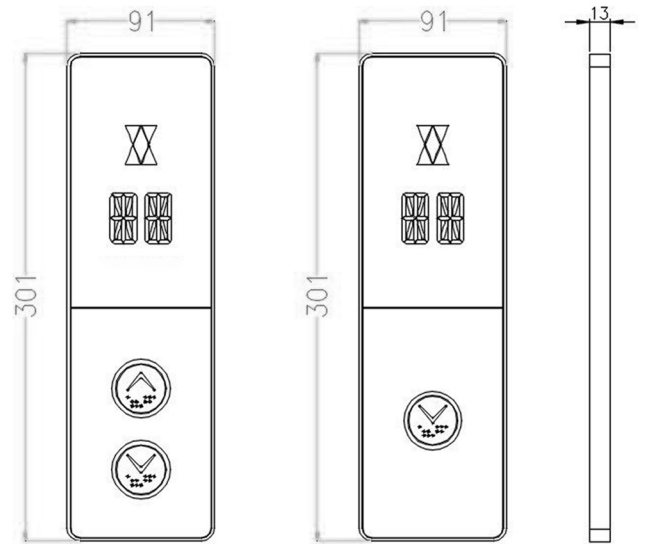

LOP LGR

VITECHLIFT.COM