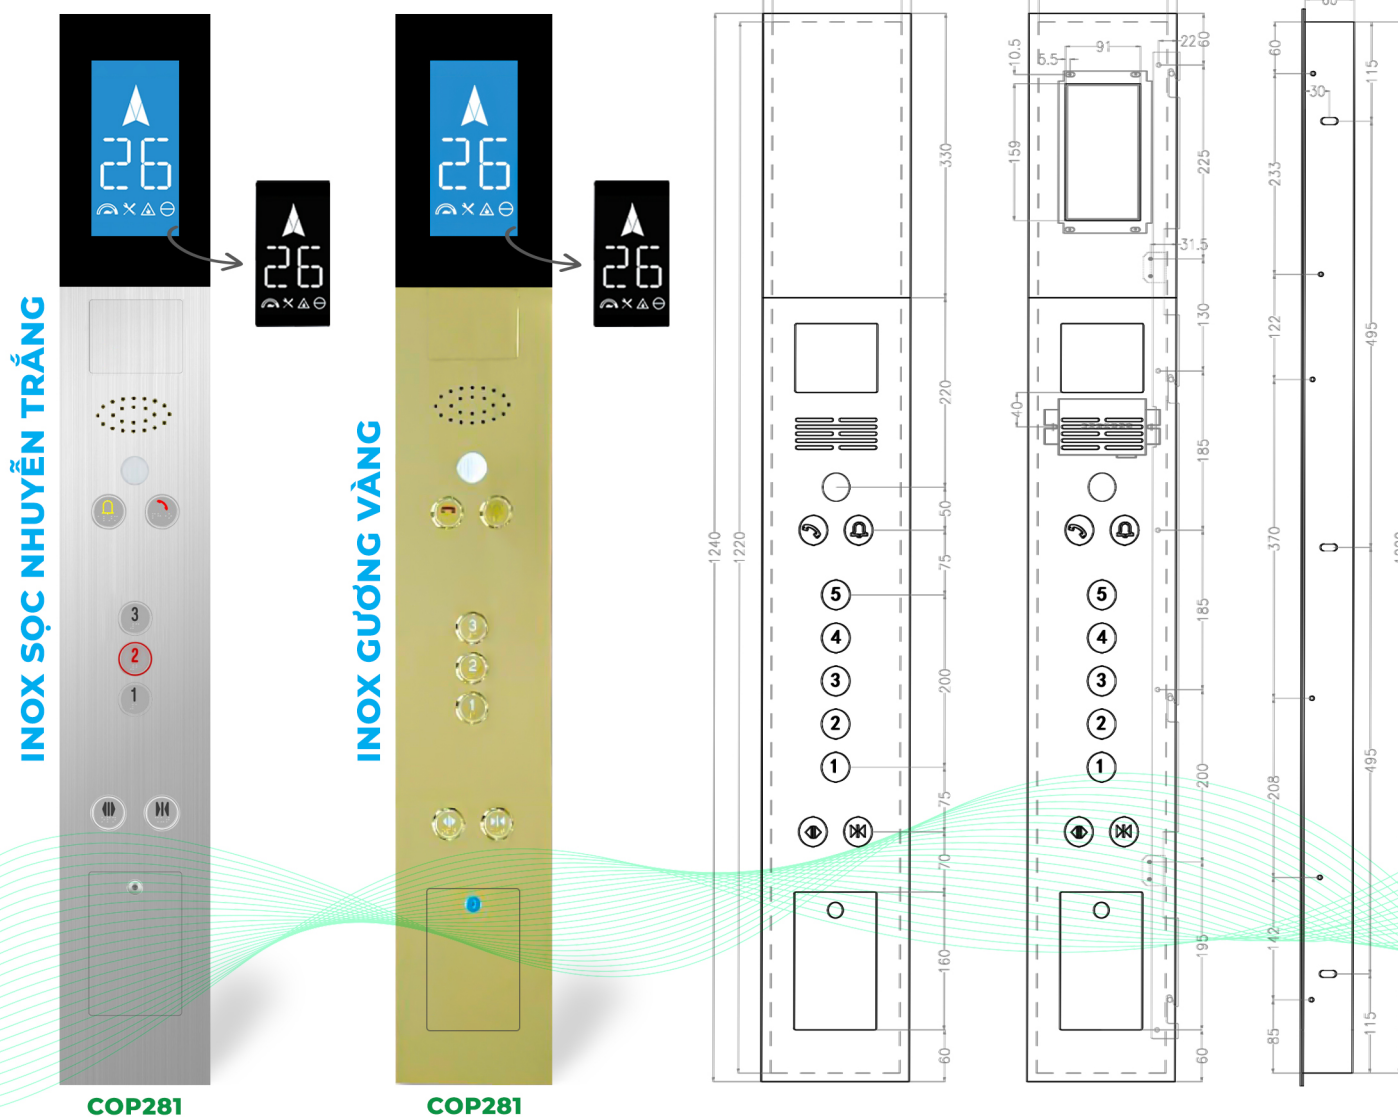

Board hiển thị LCD 6.4inch đơn sắc.

COP090

LOP090

## ▲ COP 281

VITECHLIFT.COM

### ĐỐI VỚI TỦ ĐIỀU KHIỂN NICE ĐÃ BAO GỒM:

Board gọi tầng CCB-A.

Board hiển thị LCD 6.4inch đơn sắc.

### ĐỐI VỚI TỦ ĐIỀU KHIỂN STEP ĐÃ BAO GỒM:

Board gọi tầng SM03D.

Board kết nối SM02G.

Board hiển thị LCD 6.4inch đơn sắc.