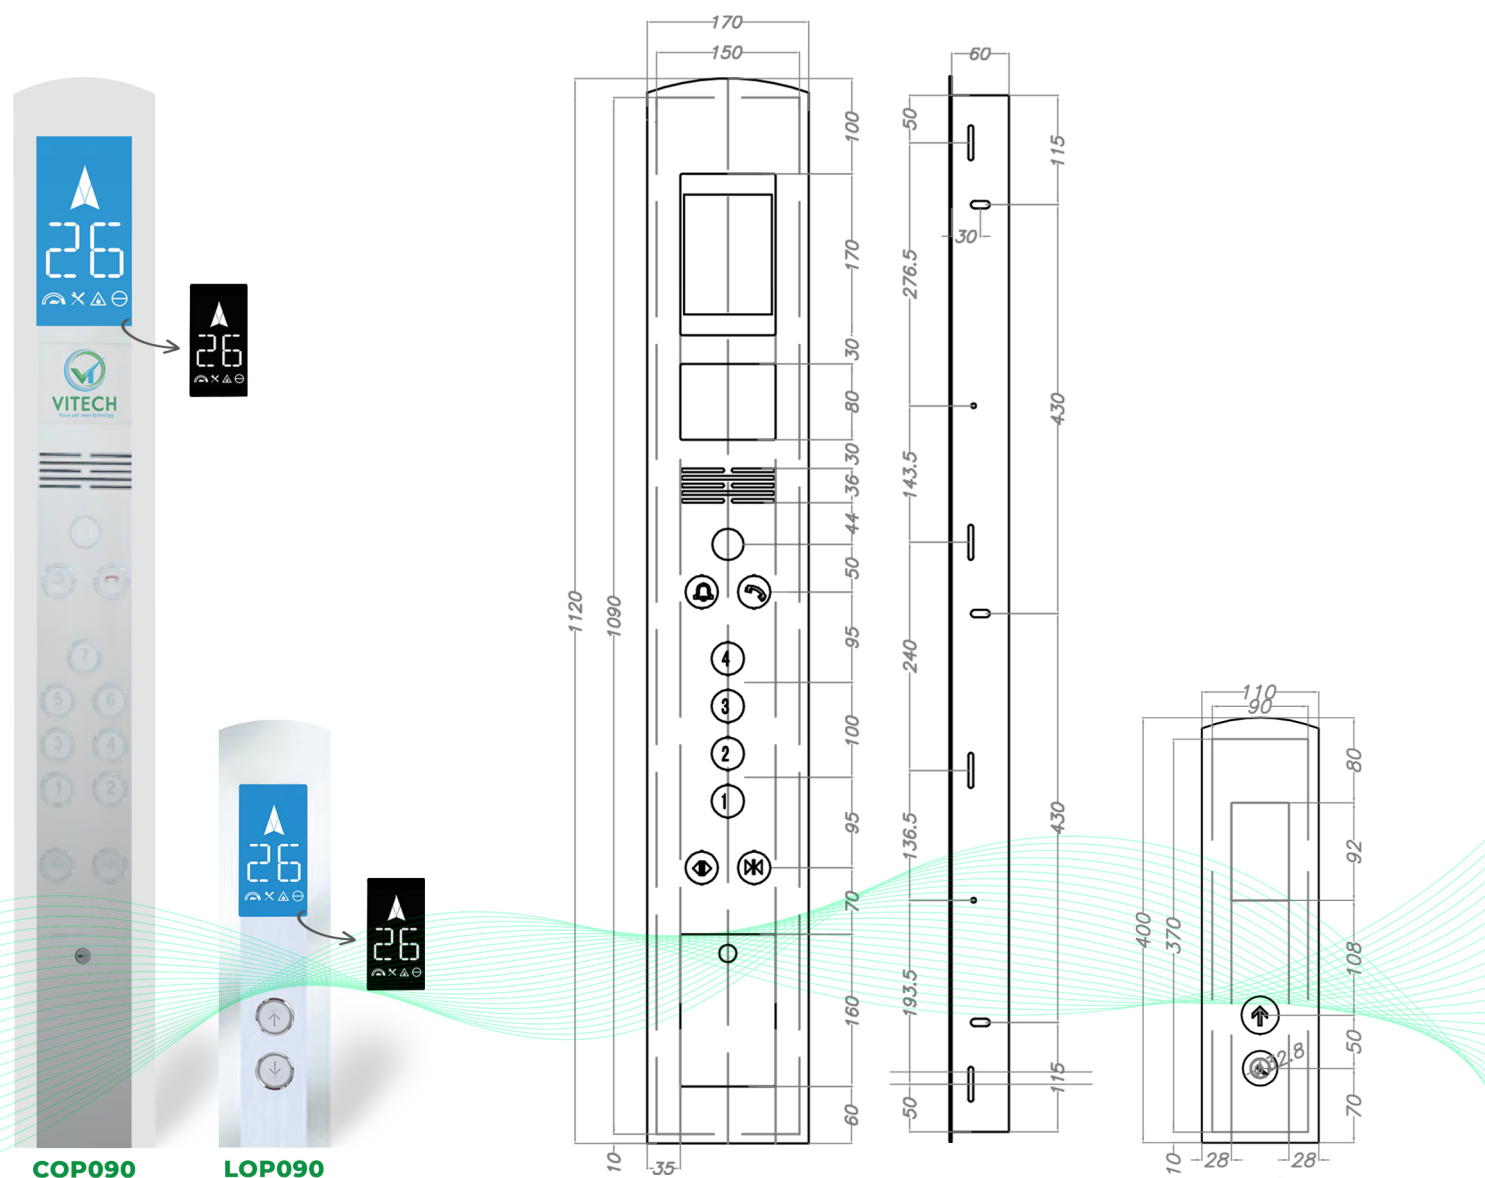

### ĐỐI VỚI TỦ ĐIỀU KHIỂN NICE ĐÃ BAO GỒM:

Board gọi tầng CCB-A.  
Board hiển thị LCD 6.4inch đơn sắc.

### ĐỐI VỚI TỦ ĐIỀU KHIỂN STEP ĐÃ BAO GỒM:

Board gọi tầng SM03D.  
Board kết nối SM02G.  
Board hiển thị LCD 6.4inch đơn sắc.

## ▲ COP/LOP 090

INOX XEN GƯƠNG VÀNG

**ĐỐI VỚI TỦ ĐIỀU KHIỂN NICE ĐÃ BAO GỒM:**

Board gọi tầng CCB-A.

Board hiển thị LCD 6.4inch đơn sắc.

**ĐỐI VỚI TỦ ĐIỀU KHIỂN STEP ĐÃ BAO GỒM:**

Board gọi tầng SM03D.

Board kết nối SM02G.

Board hiển thị LCD 6.4inch đơn sắc.

COP090

LOP090