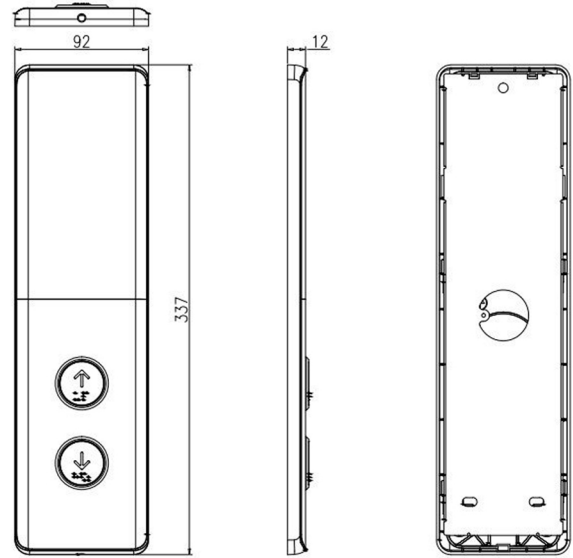

LOP 202

VITECHLIFT.COM